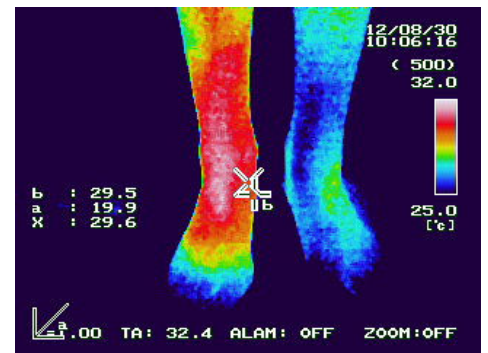

足元の冷えでお困りの女性に朗報！

電気も燃料も要らない、足温器型のビーズクッション！

(キュービーズ)ペチカ・スマート 10月1日発売！

機能性ビーズクッションのリーディングブランド『Cubeads(キュービーズ)』！

この冬のウォームBIZ・必須アイテム「あったかシリーズの最新作」です。

足温器型のビーズクッションは、足を入れるだけ。

カップめんの容器にも用いられる、保温力に優れた微細な発泡ビーズが、足から放出される熱を逃がさずキャッチ。ほんのり・じんわり暖かくなります。

加えて、微細な発泡ビーズの足さわりの良さが、心も暖めてくれます。

スマートな外観！

足を入れて足も心もあったか。

向かって左がペチカあり。入れてない足との温度差は歴然！

特徴

- ①体温が熱源なので、ランニングコストは、『ゼロ』
- ②未装着のときより5℃～10℃、足表面温度が上昇します。(当社測定)
- ③洗えます。脱水機OK。
- ④400gと、とっても軽量。持ち運びもらくらく！
- ⑤足のサイズ28cmの方までご使用可能(開口部は27cm)
- ⑥仕様 色／(エンジ・こげ茶・黒) サイズ／(φ40cm×高さ14cm)
組成／側地 ナイロン86%・ポリウレタン14% 底地 ポリエステル100%
詰めもの ポリスチレン(ウレタンフォーム使用)
- ⑦価格 5,980円(税込)
- ⑧日本製