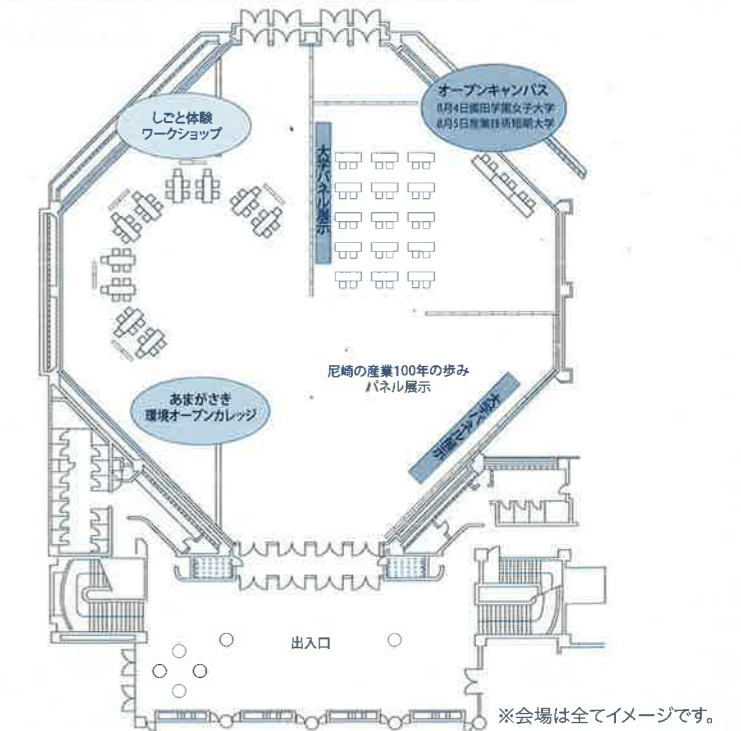

学校

- 尼崎市立尼崎双星高等学校
- 環境学園専門学校
- 兵庫県立尼崎工業高等学校
- 兵庫県立神崎工業高等学校
- 兵庫県立武庫荘総合高等学校

第三会場 参加団体一覧 (50音順)

- あまがさき環境オープンカレッジ
- 産業技術短期大学
- 園田学園女子大学

第一会場 ベイコム総合体育館

第二会場 尼崎市中小企業センター

第三会場 あましんアルカイクホール・オクト

※会場は全てイメージです。