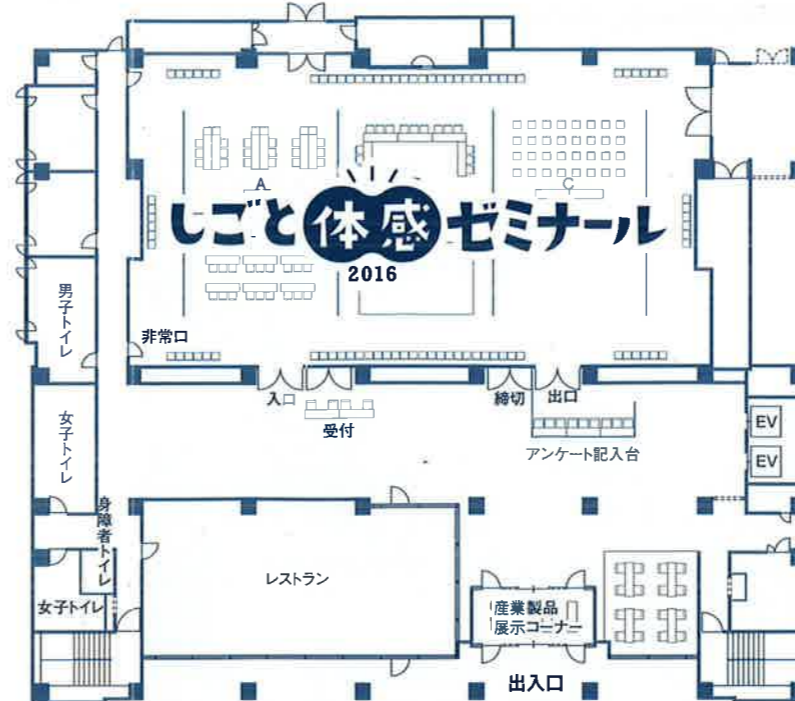

学校

- 尼崎市立尼崎双星高等学校
- 環境学園専門学校
- 兵庫県立尼崎工業高等学校
- 兵庫県立神崎工業高等学校
- 兵庫県立武庫荘総合高等学校

第三会場 参加団体一覧 (50音順)

- あまがさき環境オープンカレッジ
- 産業技術短期大学
- 園田学園女子大学

第一会場 ベイコム総合体育館

第二会場 尼崎市中小企業センター

第三会場 あましんアルカイクホール・オクト

※会場は全てイメージです。