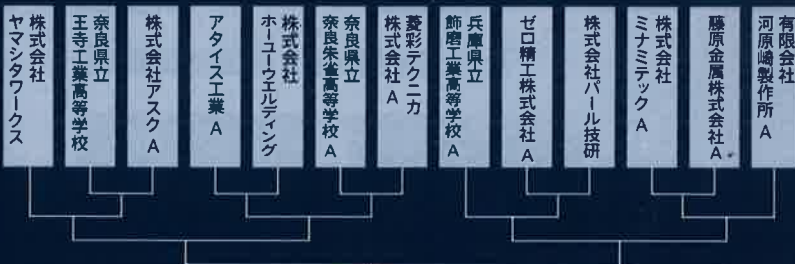

8月5日(金)

全日本製造業 コマ大戦

あまがさき産業フェア特別場所

- 11:30~
Aブロックトーナメント戦
- 14:00~
Bブロックトーナメント戦
- 15:30~
決勝戦

自作コマの部は「全日本製造業コマ対戦」の大会規定に沿って、オリジナルのコマを作成していただき、「トーナメント戦方式」にて競っていただきます。

トーナメント表

- 相手の駒よりも長く回り続けたほうが勝ち
- 土俵の外に出たら負け
- 3回勝負で2勝した方が勝ち(3回戦迄)