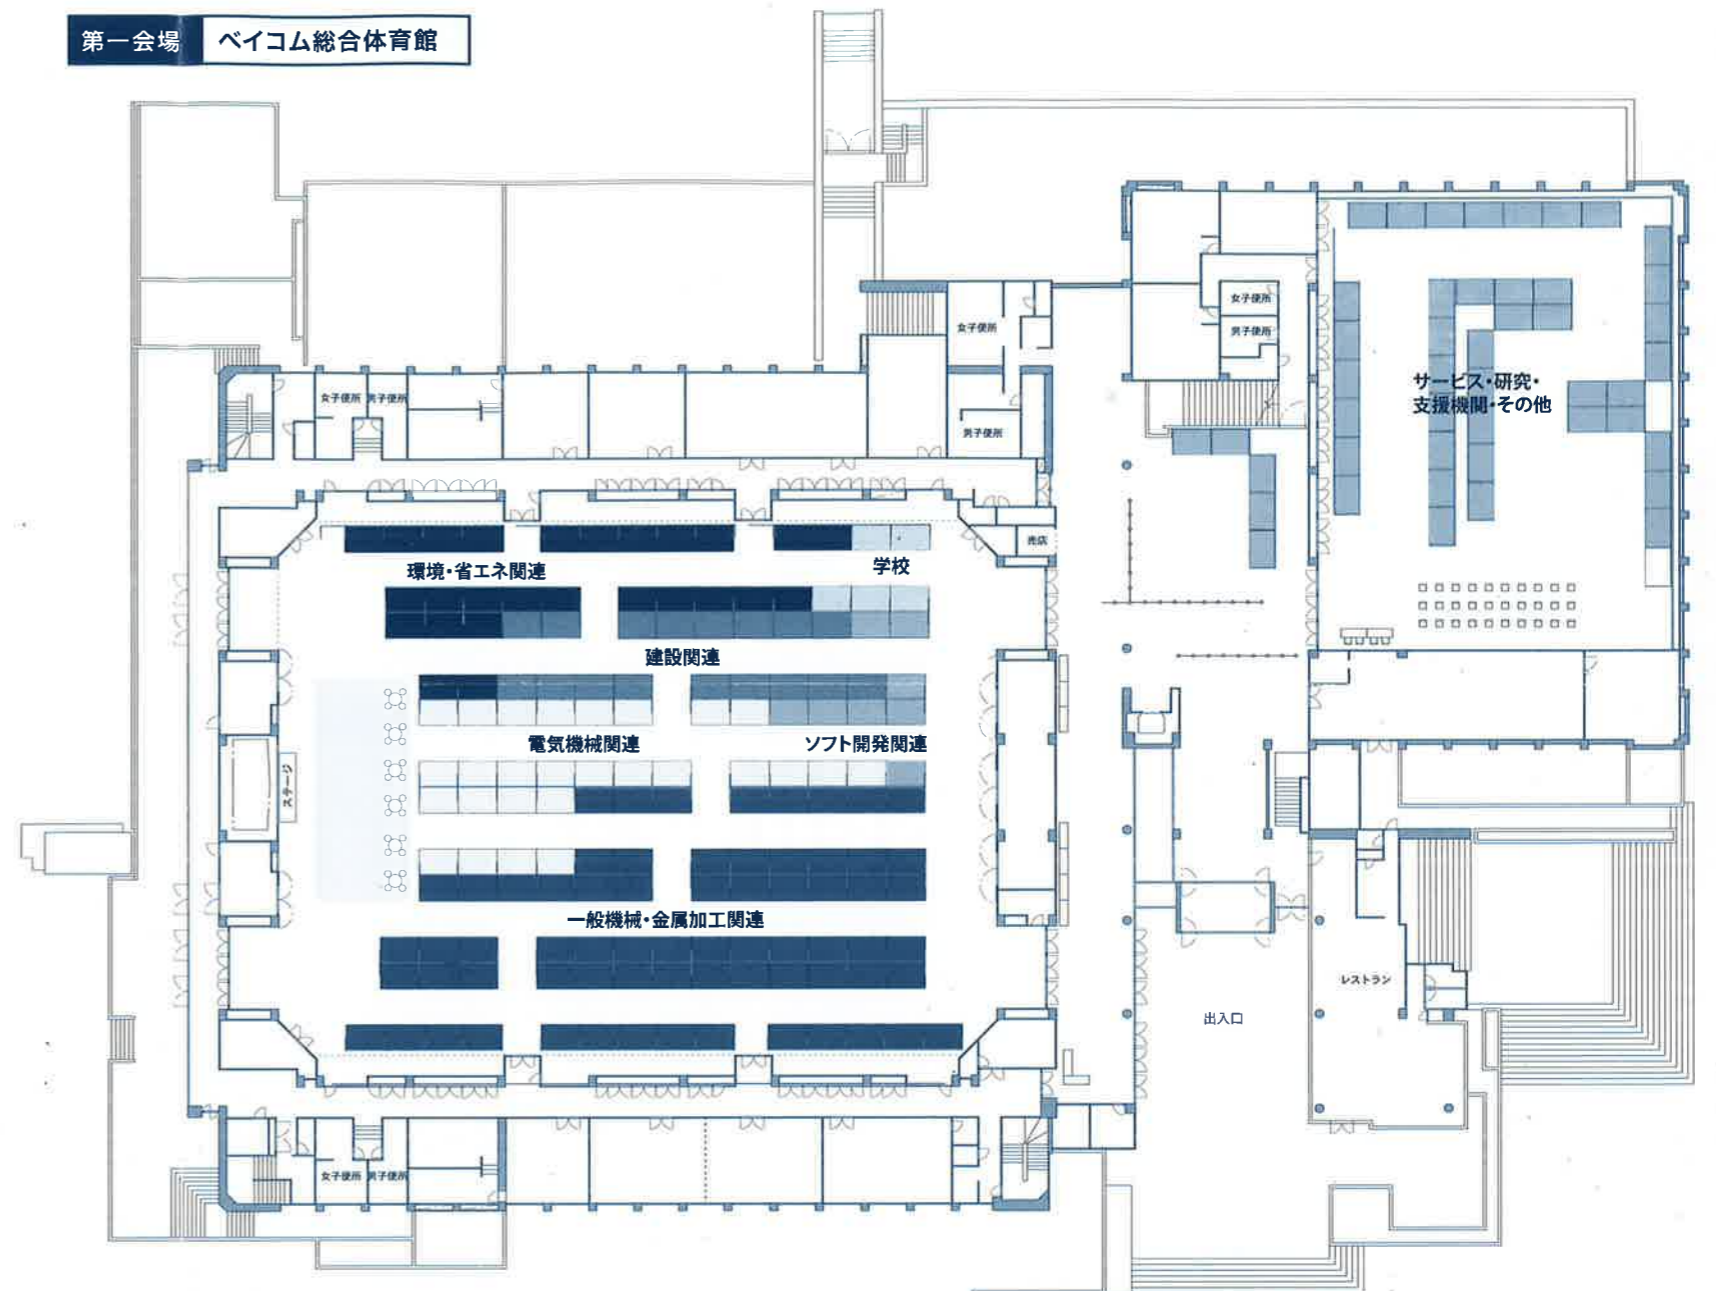

学校

- 尼崎市立尼崎双星高等学校
- 環境学園専門学校
- 兵庫県立尼崎工業高等学校
- 兵庫県立神崎工業高等学校
- 兵庫県立武庫荘総合高等学校

第三会場 参加団体一覧 (50音順)

- あまがさき環境オープンカレッジ
- 産業技術短期大学
- 園田学園女子大学

第一会場 ベイコム総合体育館

第二会場 尼崎市中小企業センター

第三会場 あましんアルカイクホール・オクト

※会場は全てイメージです。