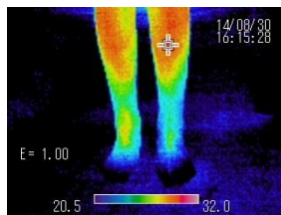

(※保温力は、ぺちか・スマートと同等です。)

こんな方々におすすめ

- 運動不足を感じる方
- じっとするのが苦手な方
- 足の冷えにお困りの方
- お風呂上りの湯冷めでお困りの方
- 足元暖房器具の電気切り忘れが心配な方
- 椅子に腰掛けて過ごす時間の多い方
- 暖房控えめの受験生

直径約1^{mm}の発泡粒を拡大すると…無数の小部屋でぎっしり。ぺちか・ムーブの保温力を支える大きな力です。

かかととつま先の最大高低差は12cm超。(運動角度は、約35度)
『ながら』運動なのに、無理なく・しっかり、ふくらはぎを動かせます。

比較テスト前の足のサーモグラフィ画像。
室温20度下の部屋での足の温度です。

30分後、ぺちか・ムーブに入れた向かって右側の足の温度は、高温を示す赤色箇所が多くなりました。

仕様

サイズ(約) φ38×14cm、重さ(約)620g

本体組成

側生地 ナイロン86%、ポリウレタン14%

底生地 ポリエステル100%

中材 ポリスチレン