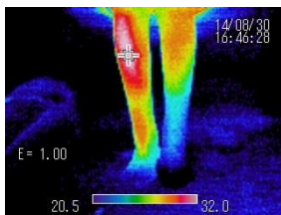

(※保温力は、ぺちか・スマートと同等です。)

こんな方々におすすめ

- 運動不足を感じる方
- じっとするのが苦手な方
- 足の冷えにお困りの方
- お風呂上りの湯冷めでお困りの方
- 足元暖房器具の電気切り忘れが心配な方
- 椅子に腰掛けて過ごす時間の多い方
- 暖房控えめの受験生

直径約1^{mm}の発泡粒を拡大すると…無数の小部屋でぎっしり。ぺちか・ムーブの保温力を支える大きな力です。

かかととつま先の最大高低差は12cm超。(運動角度は、約35度)
『ながら』運動なのに、無理なく・しっかり、ふくらはぎを動かせます。

比較テスト前の足のサーモグラフィ画像。
室温20度下の部屋での足の温度です。

30分後、ぺちか・ムーブに入れた向かって右側の足の温度は、高温を示す赤色箇所が多くなりました。

仕様

サイズ(約) φ38×14cm、重さ(約)620g

本体組成

側生地 ナイロン86%、ポリウレタン14%

底生地 ポリエステル100%

中材 ポリスチレン