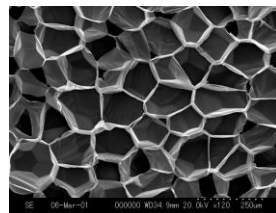

(※保温力は、ぺちか・スマートと同等です。)

こんな方々におすすめ

- 運動不足を感じる方
- じっとするのが苦手な方
- 足の冷えにお困りの方
- お風呂上りの湯冷めでお困りの方
- 足元暖房器具の電気切り忘れが心配な方
- 椅子に腰掛けて過ごす時間の多い方
- 暖房控えめの受験生

直径約1^{mm}の発泡粒を拡大すると…無数の小部屋でぎっしり。ぺちか・ムーブの保温力を支える大きな力です。

かかととつま先の最大高低差は12cm超。(運動角度は、約35度)
『ながら』運動なのに、無理なく・しっかり、ふくらはぎを動かせます。

比較テスト前の足のサーモグラフィ画像。
室温20度下の部屋での足の温度です。

30分後、ぺちか・ムーブに入れた向かって右側の足の温度は、高温を示す赤色箇所が多くなりました。

仕様

サイズ(約) φ38×14cm、重さ(約)620g

本体組成

側生地 ナイロン86%、ポリウレタン14%

底生地 ポリエステル100%

中材 ポリスチレン